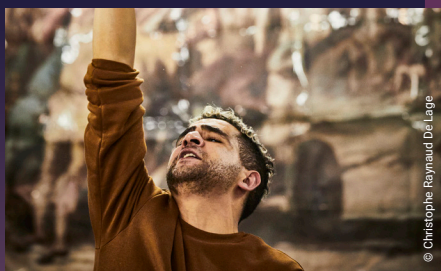

Andromaque à l'infini

Du jeu. 26 au sam. 28 janvier 20H30

Hédé-Bazouges - Théâtre de Poche

La redécouverte d'un classique et de sa langue vécue au présent via une émouvante simplicité par Gwenaël Morin.

www.theatre-de-poche.com / 09 81 83 97 20

À PARTIR DE 12 ANS
13€ / 10€ / 8€ / GRATUIT AVEC LE PASS

Manifestations sous réserve
des annonces gouvernementales
liées au contexte sanitaire

Communauté de communes Val d'Ille-Aubigné

1 La Métairie
35520 Montreuil-le-Gast
www.valdille-aubigne.fr
agendaculturel@valdille-aubigne.fr
02 99 69 86 86

Retrouvez les informations
des manifestations sur :
lesmediatheques.valdille-aubigne.fr
www.ocavi-a.fr